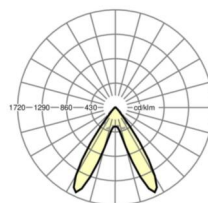

DEEP-LINK

<https://www.regiolum.de/ru/article/19460006040>

Ссылка	LED 10000lm 840
ηLB	100 %
Φ ↓/↑	99 % / 1 %
UGR поп./вдоль	21.1 / 19.8

Механика

цвет корпуса белый стандартный для электротехники RAL 9016

размеры (LxWxH/DxH) 1531mm x 55mm x 37mm